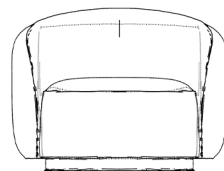

Pied : en bois coloration standard wengé.

91

97

74

55
21.5"