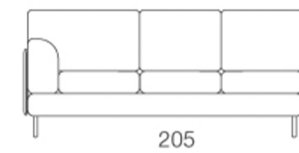

## DIVANI/SOFAS

XXL

MAXI

3P

2P 1/2

2P

## ELEMENTI DX-SX/ELEMENTS R-L

XXL

MAXI

3P

2P 1/2

2P

CHAISE LONGUE DX-SX/R-L  
VISTA DALL'ALTO/VIEW FROM TOP

PENISOLA DX-SX/PENINSULA R-L  
VISTA DALL'ALTO/VIEW FROM TOP

ANGOLO DX-SX/CORNER R-L  
VISTA DALL'ALTO/VIEW FROM TOP