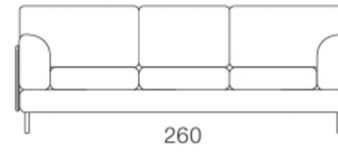

## DIVANI/SOFAS

XXL

MAXI

3P

2P 1/2

2P

## ELEMENTI DX-SX/ELEMENTS R-L

XXL

MAXI

3P

2P 1/2

2P

CHAISE LONGUE DX-SX/R-L  
VISTA DALL'ALTO/VIEW FROM TOP

PENISOLA DX-SX/PENINSULA R-L  
VISTA DALL'ALTO/VIEW FROM TOP