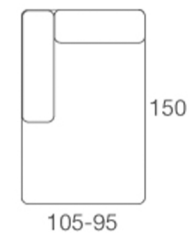

## DIVANI/SOFAS

XXL

MAXI

3P

2P 1/2

2P

## ELEMENTI DX-SX/ELEMENTS R-L

XXL

MAXI

3P

2P 1/2

2P

CHAISE LONGUE DX-SX/R-L  
VISTA DALL'ALTO/VIEW FROM TOP

PENISOLA DX-SX/PENINSULA R-L  
VISTA DALL'ALTO/VIEW FROM TOP

ANGOLO DX-SX/CORNER R-L  
VISTA DALL'ALTO/VIEW FROM TOP