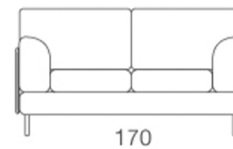

## DIVANI/SOFAS

XXL

MAXI

3P

2P 1/2

2P

## ELEMENTI DX-SX/ELEMENTS R-L

XXL

MAXI

3P

2P 1/2

2P

CHAISE LONGUE DX-SX/R-L  
VISTA DALL'ALTO/VIEW FROM TOP

PENISOLA DX-SX/PENINSULA R-L  
VISTA DALL'ALTO/VIEW FROM TOP