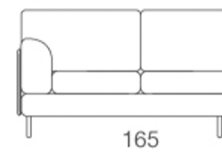

## DIVANI/SOFAS

XXL

MAXI

3P

2P 1/2

2P

## ELEMENTI DX-SX/ELEMENTS R-L

XXL

MAXI

3P

2P 1/2

2P

CHAISE LONGUE DX-SX/R-L  
VISTA DALL'ALTO/VIEW FROM TOP

PENISOLA DX-SX/PENINSULA R-L  
VISTA DALL'ALTO/VIEW FROM TOP

ANGOLO DX-SX/CORNER R-L  
VISTA DALL'ALTO/VIEW FROM TOP