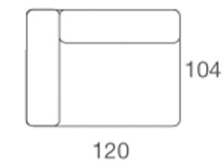

## DIVANI/SOFAS

XXL

MAXI

3P

2P 1/2

2P

## ELEMENTI DX-SX/ELEMENTS R-L

XXL

MAXI

3P

2P 1/2

2P

CHAISE LONGUE DX-SX/R-L  
VISTA DALL'ALTO/VIEW FROM TOP

PENISOLA DX-SX/PENINSULA R-L  
VISTA DALL'ALTO/VIEW FROM TOP

ANGOLO DX-SX/CORNER R-L  
VISTA DALL'ALTO/VIEW FROM TOP