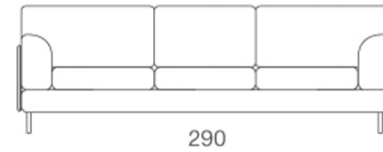

**Structure :** en contreplaqué avec détails en bois de sapin.

**Rembourrage assise :** polyuréthane expansé, fiberfill

**Rembourrage dossier :** polyuréthane expansé, fiberfill et plume d'oie.

**Pied :** en métal, finition standard verni canon de fusil.

## DIVANI/SOFAS

XXL

MAXI

3P

2P 1/2

2P

## ELEMENTI DX-SX/ELEMENTS R-L

XXL

MAXI

3P

2P 1/2

2P

CHAISE LONGUE DX-SX/R-L  
VISTA DALL'ALTO/VIEW FROM TOP

PENISOLA DX-SX/PENINSULA R-L  
VISTA DALL'ALTO/VIEW FROM TOP