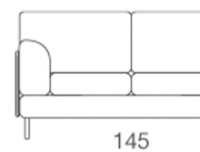

## DIVANI/SOFAS

XXL

MAXI

3P

2P 1/2

2P

## ELEMENTI DX-SX/ELEMENTS R-L

XXL

MAXI

3P

2P 1/2

2P

CHAISE LONGUE DX-SX/R-L  
VISTA DALL'ALTO/VIEW FROM TOP

PENISOLA DX-SX/PENINSULA R-L  
VISTA DALL'ALTO/VIEW FROM TOP

ANGOLO DX-SX/CORNER R-L  
VISTA DALL'ALTO/VIEW FROM TOP