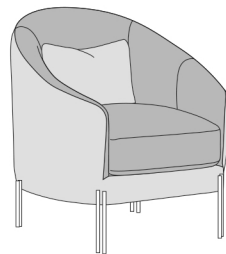

MIX VERSIONE 1

leather-fabric mix / cuir-tissu mix

N.B.

Struttura: Tessuto / Cuscini: Pelle
Frame: Fabric / Cushions: Leather
Structure: Tissu / Coussins: Cuir