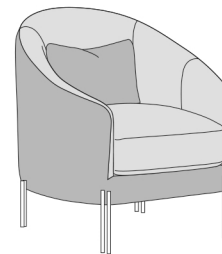

MIX VERSIONE 2

leather-fabric mix / cuir-tissu mix

N.B.

Struttura: Pelle / Cuscini: Tessuto
Frame: Leather / Cushions: Fabric
Structure: Cuir / Coussins: Tissu