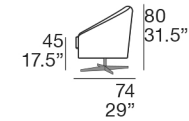

SIENA

Fusto: legno di abete con particolari in multistrato.

Imbottitura seduta: poliuretano espanso con ricopratura in olmosoff®.

Imbottitura schienale: piuma d'oca e fiberfill.

Piede: in metallo, colorazione standard cromato nero (elem. 007), base girevole in metallo, finitura standard titanio opaco (elem. 716).

Frame: fir wood with multilayered particles.

Seat padding: expanded polyurethane foam with olmosoff® covering.

Back padding: goose down and fiberfill.

Legs: metal, standard black chrome color (item code 007), metal swivel base, standard finishing matt titanium (item code 716).

Structure : bois de sapin avec détails en contreplaqué.

Rembouillage assises : polyuréthane expansé recouvert en olmosoff®.

Rembouillage dossiers : plume d'oie et fiberfill.

Pied : en métal, coloration standard chromé noir (code 007), base pivotante en métal, finition standard titane opaque (code 716).

007

716

MIX VERSIONE 1

leather-fabric mix / cuir-tissu mix

N.B.

Struttura: Tessuto / Cuscini: Pelle
Frame: Fabric / Cushions: Leather
Structure: Tissu / Coussins: Cuir

MIX VERSIONE 2

leather-fabric mix / cuir-tissu mix

N.B.

Struttura: Pelle / Cuscini: Tessuto
Frame: Leather / Cushions: Fabric
Structure: Cuir / Coussins: Tissu