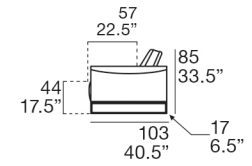

Rembouillage dossier : fiberfill et plume d'oie.

Pied : en métal, finition standard verni canon de fusil.

163
64"

183
72"

203
80"

223
88"

265
104"

163
64"

183
72"

203
80"

223
88"

265
104"

M STESSO MODULO DI SEDUTA

same seat width / même module d'assise

73
29"

164
64"

164
64"

124
49"

124
49"

168
66"

92
36"

168
66"

92
36"

XL STESSO MODULO DI SEDUTA