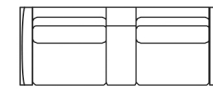

HABIA

Struttura: in multistrato con particolari in legno di abete e placca in policarbonato.

Imbottitura sedile: poliuretano espanso, fiberfill e piuma d'oca.

Imbottitura schienale: fiberfill e piuma d'oca.

Piede: in metallo, finitura standard verniciato canna di fucile.

Structure: multilayered wood with fir wood particles and polycarbonate layer.

Seat padding: expanded polyurethane, fiberfill and goose down.

Back padding: fiberfill and goose down.

Legs: metal, standard gunmetal painted finishing.

Structure : en contreplaqué avec détails en bois de sapin et plaque en polycarbonate.

Rembouillage assise : polyuréthane expansé, fiberfill et plume d'oie.

Rembouillage dossier : fiberfill et plume d'oie.

Pied : en métal, finition standard verni canon de fusil.

163
64"

183
72"

203
80"

223
88"

265
104"

163
64"

183
72"

203
80"

223
88"

265
104"

M STESSO MODULO DI SEDUTA

same seat width / même module d'assise

73
29"

164
64"

164
64"

124
49"

124
49"

168
66"

92
36"

168
66"

92
36"

XL STESSO MODULO DI SEDUTA

same seat width / même module d'assise

93
36.5"

204
80"

204
80"

186
73"

144
56.5"

144
56.5"

168
66"

112
44"

168
66"

112
44"

ELEMENTI UNIVERSALI

freely combinable elements / éléments librement combinables