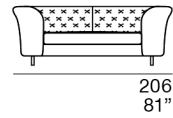

# BAHIA

**Fusto:** struttura in multistrato con particolari in legno di abete.

**Imbottitura sedute:** poliuretano espanso con ricopratura in fibra.

**Imbottitura schienali:** poliuretano espanso con ricopratura in fibra.

**Piede:** in legno, colorazione standard wengè.

**Frame:** multilayered wood with fir wood particles.

**Seat padding:** expanded polyurethane foam with fiber covering.

**Back padding:** expanded polyurethane foam with fiber covering.