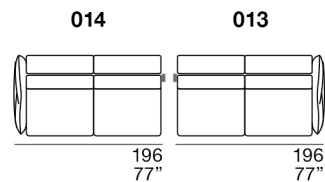

L **STESSO MODULO DI SEDUTA**
same seat width / même module d'assise