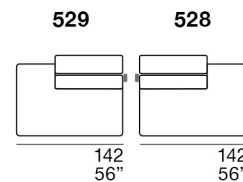

L **STESSO MODULO DI SEDUTA**
same seat width / même module d'assise