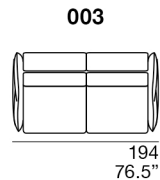

Struttura: in multistrato con particolari in legno di abete.

Imbottitura sedile: poliuretano espanso, fiberfill

Imbottitura schienale: poliuretano espanso, fiberfill e piuma d'oca

Piede: in legno, colorazione standard wengè.

Structure: multilayered wood with fir wood particles.

Seat padding: expanded polyurethane, fiberfill

Back padding: expanded polyurethane, fiberfill and goose down.

Legs: wood, standard wenge color.

Structure : en contreplaqué avec détails en bois de sapin.

Rembourrage assise : polyuréthane expansé, fiberfill

Rembourrage dossier : polyuréthane expansé, fiberfill et plume d'oie.

Pied : en bois coloration standard wengé.

S **STESSO MODULO DI SEDUTA**
same seat width / même module d'assise

L **STESSO MODULO DI SEDUTA**
same seat width / même module d'assise

ELEMENTI UNIVERSALI
freely combinable elements / éléments librement combinables