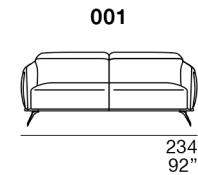

Rembourrage assise : polyuréthane expansé, fiberfill

Rembourrage dossier : polyuréthane expansé, fiberfill et plume d'oie.

Pied : en bois coloration standard wengé.

S **STESSO MODULO DI SEDUTA**
 same seat width / même module d'assise