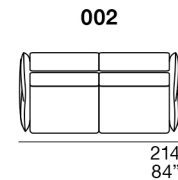

Rembourrage assise : polyuréthane expansé, fiberfill

Rembourrage dossier : polyuréthane expansé, fiberfill et plume d'oie.

Pied : en bois coloration standard wengé.

S **STESSO MODULO DI SEDUTA**
 same seat width / même module d'assise