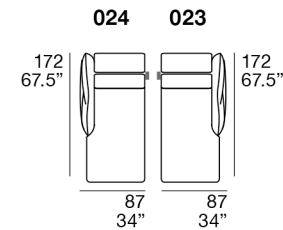

Rembourrage assise : polyuréthane expansé, fiberfill

Rembourrage dossier : polyuréthane expansé, fiberfill et plume d'oie.

Pied : en bois coloration standard wengé.

S **STESSO MODULO DI SEDUTA**
 same seat width / même module d'assise