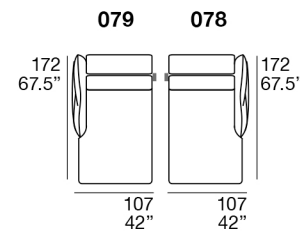

L **STESSO MODULO DI SEDUTA**
same seat width / même module d'assise