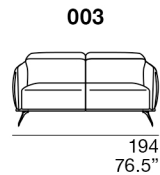

Struttura: in multistrato con particolari in legno di abete.

Imbottitura sedile: poliuretano espanso, fiberfill

Imbottitura schienale: poliuretano espanso, fiberfill e piuma d'oca

Piede: in legno, colorazione standard wengè.

Structure: multilayered wood with fir wood particles.

Seat padding: expanded polyurethane, fiberfill

Back padding: expanded polyurethane, fiberfill and goose down.

Legs: wood, standard wenge color.

Structure : en contreplaqué avec détails en bois de sapin.

Rembourrage assise : polyuréthane expansé, fiberfill

Rembourrage dossier : polyuréthane expansé, fiberfill et plume d'oie.

Pied : en bois coloration standard wengé.

S **STESSO MODULO DI SEDUTA**
same seat width / même module d'assise

L **STESSO MODULO DI SEDUTA**
same seat width / même module d'assise

ELEMENTI UNIVERSALI
freely combinable elements / éléments librement combinables