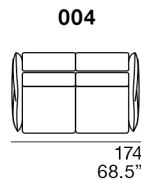

Rembourrage assise : polyuréthane expansé, fiberfill

Rembourrage dossier : polyuréthane expansé, fiberfill et plume d'oie.

Pied : en bois coloration standard wengé.

S **STESSO MODULO DI SEDUTA**
 same seat width / même module d'assise