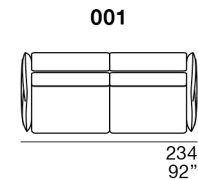

Rembourrage assise : polyuréthane expansé, fiberfill

Rembourrage dossier : polyuréthane expansé, fiberfill et plume d'oie.

Pied : en bois coloration standard wengé.

S **STESSO MODULO DI SEDUTA**
 same seat width / même module d'assise