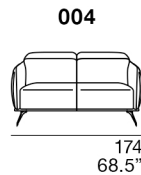

Rembourrage assise : polyuréthane expansé, fiberfill

Rembourrage dossier : polyuréthane expansé, fiberfill et plume d'oie.

Pied : en bois coloration standard wengé.

S **STESSO MODULO DI SEDUTA**
 same seat width / même module d'assise