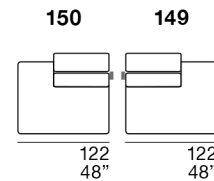

Rembourrage assise : polyuréthane expansé, fiberfill

Rembourrage dossier : polyuréthane expansé, fiberfill et plume d'oie.

Pied : en bois coloration standard wengé.

S **STESSO MODULO DI SEDUTA**
 same seat width / même module d'assise