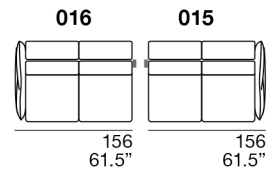

Rembourrage assise : polyuréthane expansé, fiberfill

Rembourrage dossier : polyuréthane expansé, fiberfill et plume d'oie.

Pied : en bois coloration standard wengé.

S **STESSO MODULO DI SEDUTA**
 same seat width / même module d'assise