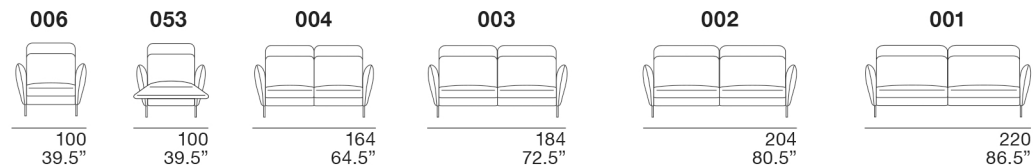

**Structure :** en contreplaqué avec détails en bois de sapin.

**Rembourrage assise :** polyuréthane expansé, fiberfill

**Rembourrage dossier :** polyuréthane expansé, fiberfill et plume d'oie.

**Pied :** en bois coloration standard wengé.

**S** STESSO MODULO DI SEDUTA  
 same seat width / même module d'assise

**M** STESSO MODULO DI SEDUTA  
 same seat width / même module d'assise

**XL** STESSO MODULO DI SEDUTA  
 same seat width / même module d'assise