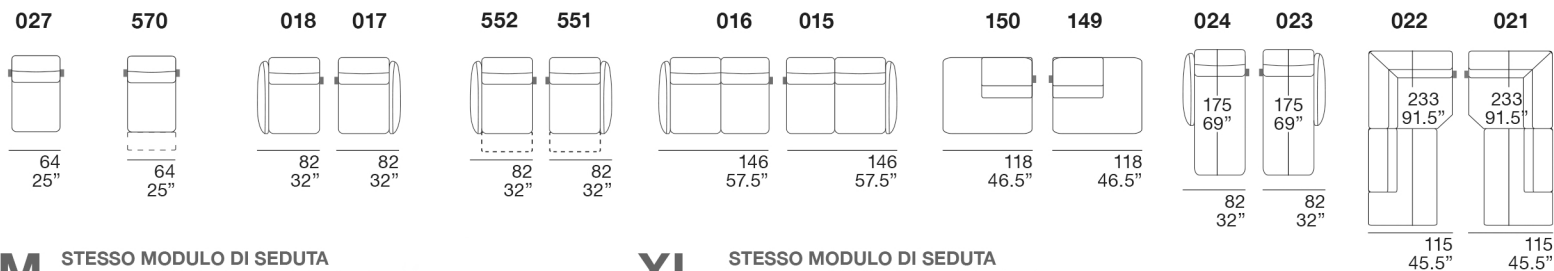

**Structure :** en contreplaqué avec détails en bois de sapin.

**Rembourrage assise :** polyuréthane expansé, fiberfill

**Rembourrage dossier :** polyuréthane expansé, fiberfill et plume d'oie.

**Pied :** en bois coloration standard wengé.

**S** STESSO MODULO DI SEDUTA  
 same seat width / même module d'assise

**M** STESSO MODULO DI SEDUTA  
 same seat width / même module d'assise

**XL** STESSO MODULO DI SEDUTA  
 same seat width / même module d'assise