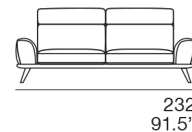

MILANO | sti
ITALIAN DESIGN SOLUTION
MURANO

Fusto: struttura in multistrato con particolari in legno di abete.

Imbottitura sedile: poliuretano espanso, fiberfill, piuma d'oca.

Imbottitura schienale: poliuretano espanso, fiberfill e piuma d'oca.

Piede: in metallo, finitura standard cromato.

Disponibile con schienale elettrico. Schienali manuali ed elettrici utilizzati nella stessa composizione possono dare profondità di seduta leggermente diverse tra loro.

Frame: multilayered wood with fir wood particles.

Seat padding: expanded polyurethane, fiberfill, goose down.

Back padding: expanded polyurethane, fiberfill and goose down.

Legs: metal, standard chrome finishing.

Available with electric backrest. Manual and electric backrests used in the same composition may have slightly different seat depths.

Structure : en contreplaqué avec détails en bois de sapin.

Rembouillage assise : polyuréthane expansé, fiberfill, plume d'oie.

Rembouillage dossier : polyuréthane expansé, fiberfill et plume d'oie.

Pied : en métal, finition standard chromé.

Disponibile avec dossier électrique. Les dossiers manuels et électriques utilisés dans la même composition peuvent donner des profondeurs d'assise légèrement différentes.

S **STESSO MODULO DI SEDUTA**
same seat width / même module d'assise

L **STESSO MODULO DI SEDUTA**
same seat width / même module d'assise

ELEMENTI UNIVERSALI
freely combinable elements / éléments librement combinables

PANNELLO BRACCIO TRAPUNTATO
TUFTED ARM PANEL
PANNEAU ACCOUDOIR MATELASSE

OPZIONE A: RIFINITURA BRACCIO STANDARD LISCIO CON FILETTO
OPTION A: STANDARD SMOOTH OUTER ARMREST COVER WITH THREAD
OPTION A: FINITION ACCOUDOIR LISSE STANDARD AVEC PASSEPOIE