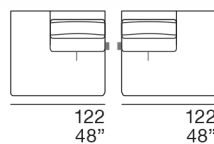

S **STESSO MODULO DI SEDUTA**
same seat width / même module d'assise