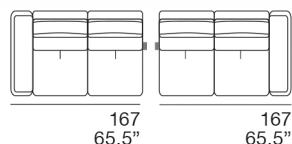

S **STESSO MODULO DI SEDUTA**
same seat width / même module d'assise