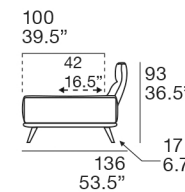

MILANO | sti
ITALIAN DESIGN SOLUTION
MURANO

Fusto: struttura in multistrato con particolari in legno di abete.

Imbottitura sedile: poliuretano espanso, fiberfill, piuma d'oca.

Imbottitura schienale: poliuretano espanso, fiberfill e piuma d'oca.

Piede: in metallo, finitura standard cromato.

Disponibile con schienale elettrico. Schienali manuali ed elettrici utilizzati nella stessa composizione possono dare profondità di seduta leggermente diverse tra loro.

Frame: multilayered wood with fir wood particles.

Seat padding: expanded polyurethane, fiberfill, goose down.

Back padding: expanded polyurethane, fiberfill and goose down.

Legs: metal, standard chrome finishing.

Available with electric backrest. Manual and electric backrests used in the same composition may have slightly different seat depths.

Structure : en contreplaqué avec détails en bois de sapin.

Rembouillage assise : polyuréthane expansé, fiberfill, plume d'oie.

Rembouillage dossier : polyuréthane expansé, fiberfill et plume d'oie.

Pied : en métal, finition standard chromé.

Disponibile avec dossier électrique. Les dossiers manuels et électriques utilisés dans la même composition peuvent donner des profondeurs d'assise légèrement différentes.

S **STESSO MODULO DI SEDUTA**
same seat width / même module d'assise

L **STESSO MODULO DI SEDUTA**
same seat width / même module d'assise

ELEMENTI UNIVERSALI
freely combinable elements / éléments librement combinables

PANNELLO BRACCIO TRAPUNTATO
TUFTED ARM PANEL
PANNEAU ACCOUDOIR MATELASSE

OPZIONE A: RIFINITURA BRACCIO STANDARD LISCIO CON FILETTO
OPTION A: STANDARD SMOOTH OUTER ARMREST COVER WITH THREAD
OPTION A: FINITION ACCOUDOIR LISSE STANDARD AVEC PASSEPOIE