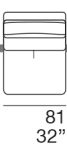

Rembouillage dossier : polyuréthane expansé, fiberfill et plume d'oie.

Pied : en métal, finition standard chromé.

Disponibile avec dossier électrique. Les dossiers manuels et électriques utilisés dans la même composition peuvent donner des profondeurs d'assise légèrement différentes.

S **STESSO MODULO DI SEDUTA**
same seat width / même module d'assise

L **STESSO MODULO DI SEDUTA**
same seat width / même module d'assise

ELEMENTI UNIVERSALI
freely combinable elements / éléments librement combinables