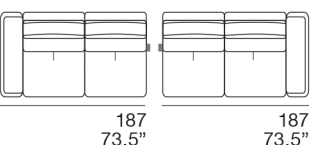

L **STESSO MODULO DI SEDUTA**
same seat width / même module d'assise