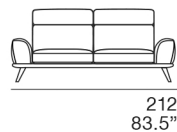

MILANO | sti
ITALIAN DESIGN SOLUTION
MURANO

Fusto: struttura in multistrato con particolari in legno di abete.

Imbottitura sedile: poliuretano espanso, fiberfill, piuma d'oca.

Imbottitura schienale: poliuretano espanso, fiberfill e piuma d'oca.

Piede: in metallo, finitura standard cromato.

Disponibile con schienale elettrico. Schienali manuali ed elettrici utilizzati nella stessa composizione possono dare profondità di seduta leggermente diverse tra loro.

Frame: multilayered wood with fir wood particles.

Seat padding: expanded polyurethane, fiberfill, goose down.

Back padding: expanded polyurethane, fiberfill and goose down.

Legs: metal, standard chrome finishing.

Available with electric backrest. Manual and electric backrests used in the same composition may have slightly different seat depths.

Structure : en contreplaqué avec détails en bois de sapin.

Rembouillage assise : polyuréthane expansé, fiberfill, plume d'oie.

Rembouillage dossier : polyuréthane expansé, fiberfill et plume d'oie.

Pied : en métal, finition standard chromé.

Disponibile avec dossier électrique. Les dossiers manuels et électriques utilisés dans la même composition peuvent donner des profondeurs d'assise légèrement différentes.

S **STESSO MODULO DI SEDUTA**
same seat width / même module d'assise

L **STESSO MODULO DI SEDUTA**
same seat width / même module d'assise

ELEMENTI UNIVERSALI
freely combinable elements / éléments librement combinables

PANNELLO BRACCIO TRAPUNTATO
TUFTED ARM PANEL
PANNEAU ACCOUDOIR MATELASSE

OPZIONE A: RIFINITURA BRACCIO STANDARD LISCIO CON FILETTO
OPTION A: STANDARD SMOOTH OUTER ARMREST COVER WITH THREAD
OPTION A: FINITION ACCOUDOIR LISSE STANDARD AVEC PASSEPOIE