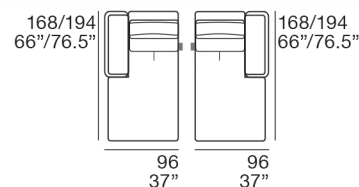

S **STESSO MODULO DI SEDUTA**
same seat width / même module d'assise