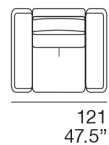

MILANO | sti
ITALIAN DESIGN SOLUTION
MURANO

Fusto: struttura in multistrato con particolari in legno di abete.

Imbottitura sedile: poliuretano espanso, fiberfill, piuma d'oca.

Imbottitura schienale: poliuretano espanso, fiberfill e piuma d'oca.

Piede: in metallo, finitura standard cromato.

Disponibile con schienale elettrico. Schienali manuali ed elettrici utilizzati nella stessa composizione possono dare profondità di seduta leggermente diverse tra loro.

Frame: multilayered wood with fir wood particles.

Seat padding: expanded polyurethane, fiberfill, goose down.

Back padding: expanded polyurethane, fiberfill and goose down.

Legs: metal, standard chrome finishing.

Available with electric backrest. Manual and electric backrests used in the same composition may have slightly different seat depths.

Structure : en contreplaqué avec détails en bois de sapin.

Rembouillage assise : polyuréthane expansé, fiberfill, plume d'oie.

Rembouillage dossier : polyuréthane expansé, fiberfill et plume d'oie.

Pied : en métal, finition standard chromé.

Disponibile avec dossier électrique. Les dossiers manuels et électriques utilisés dans la même composition peuvent donner des profondeurs d'assise légèrement différentes.

S **STESSO MODULO DI SEDUTA**
same seat width / même module d'assise

L **STESSO MODULO DI SEDUTA**
same seat width / même module d'assise

ELEMENTI UNIVERSALI
freely combinable elements / éléments librement combinables

PANNELLO BRACCIO TRAPUNTATO
TUFTED ARM PANEL
PANNEAU ACCOUDOIR MATELASSE

OPZIONE A: RIFINITURA BRACCIO STANDARD LISCIO CON FILETTO
OPTION A: STANDARD SMOOTH OUTER ARMREST COVER WITH THREAD
OPTION A: FINITION ACCOUDOIR LISSE STANDARD AVEC PASSEPOIE