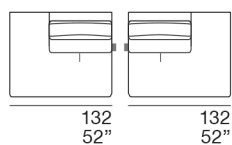

L **STESSO MODULO DI SEDUTA**
same seat width / même module d'assise