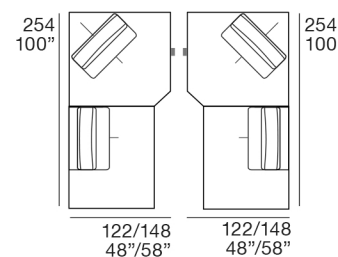

L **STESSO MODULO DI SEDUTA**
same seat width / même module d'assise

ELEMENTI UNIVERSALI
freely combinable elements / éléments librement combinables

PANNELLO BRACCIO TRAPUNTATO
TUFTED ARM PANEL
PANNEAU ACCOUDOIR MATELASSE

OPZIONE A: RIFINITURA BRACCIO STANDARD LISCIO CON FILETTO
OPTION A: STANDARD SMOOTH OUTER ARMREST COVER WITH THREAD
OPTION A: FINITION ACCOUDOIR LISSE STANDARD AVEC PASSEPOIE

OPZIONE B: RIFINITURA BRACCIO STANDARD TRAPUNTATO
OPTION B: STANDARD TUFTED OUTER ARMREST COVER
OPTION B: FINITION ACCOUDOIR MATELASSE

N.B.: OPZIONE A e OPZIONE B non prevedono un supplemento di prezzo

N.B.: OPTION A and OPTION B don't have a surcharge

N.B.: Pour les OPTIONS A ou B il n'y pas de couts supplémentaires