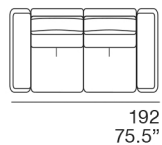

MILANO | sti
ITALIAN DESIGN SOLUTION
MURANO

Fusto: struttura in multistrato con particolari in legno di abete.

Imbottitura sedile: poliuretano espanso, fiberfill, piuma d'oca.

Imbottitura schienale: poliuretano espanso, fiberfill e piuma d'oca.

Piede: in metallo, finitura standard cromato.

Disponibile con schienale elettrico. Schienali manuali ed elettrici utilizzati nella stessa composizione possono dare profondità di seduta leggermente diverse tra loro.

Frame: multilayered wood with fir wood particles.

Seat padding: expanded polyurethane, fiberfill, goose down.

Back padding: expanded polyurethane, fiberfill and goose down.

Legs: metal, standard chrome finishing.

Available with electric backrest. Manual and electric backrests used in the same composition may have slightly different seat depths.

Structure : en contreplaqué avec détails en bois de sapin.

Rembouillage assise : polyuréthane expansé, fiberfill, plume d'oie.

Rembouillage dossier : polyuréthane expansé, fiberfill et plume d'oie.

Pied : en métal, finition standard chromé.

Disponibile avec dossier électrique. Les dossiers manuels et électriques utilisés dans la même composition peuvent donner des profondeurs d'assise légèrement différentes.

S **STESSO MODULO DI SEDUTA**
same seat width / même module d'assise

L **STESSO MODULO DI SEDUTA**
same seat width / même module d'assise

ELEMENTI UNIVERSALI
freely combinable elements / éléments librement combinables

PANNELLO BRACCIO TRAPUNTATO
TUFTED ARM PANEL
PANNEAU ACCOUDOIR MATELASSE

OPZIONE A: RIFINITURA BRACCIO STANDARD LISCIO CON FILETTO
OPTION A: STANDARD SMOOTH OUTER ARMREST COVER WITH THREAD
OPTION A: FINITION ACCOUDOIR LISSE STANDARD AVEC PASSEPOIE