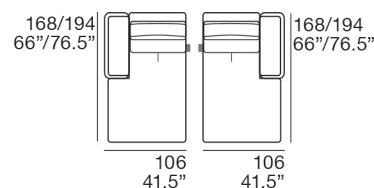

L **STESSO MODULO DI SEDUTA**
same seat width / même module d'assise

ELEMENTI UNIVERSALI
freely combinable elements / éléments librement combinables

PANNELLO BRACCIO TRAPUNTATO
TUFTED ARM PANEL
PANNEAU ACCOUDOIR MATELASSE

OPZIONE A: RIFINITURA BRACCIO STANDARD LISCIO CON FILETTO
OPTION A: STANDARD SMOOTH OUTER ARMREST COVER WITH THREAD
OPTION A: FINITION ACCOUDOIR LISSE STANDARD AVEC PASSEPOIE

OPZIONE B: RIFINITURA BRACCIO STANDARD TRAPUNTATO
OPTION B: STANDARD TUFTED OUTER ARMREST COVER
OPTION B: FINITION ACCOUDOIR MATELASSE

N.B.: OPZIONE A e OPZIONE B non prevedono un supplemento di prezzo

N.B.: OPTION A and OPTION B don't have a surcharge

N.B.: Pour les OPTIONS A ou B il n'y pas de couts supplémentaires