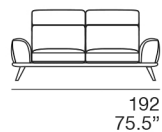

MILANO | sti
ITALIAN DESIGN SOLUTION
MURANO

Fusto: struttura in multistrato con particolari in legno di abete.

Imbottitura sedile: poliuretano espanso, fiberfill, piuma d'oca.

Imbottitura schienale: poliuretano espanso, fiberfill e piuma d'oca.

Piede: in metallo, finitura standard cromato.

Disponibile con schienale elettrico. Schienali manuali ed elettrici utilizzati nella stessa composizione possono dare profondità di seduta leggermente diverse tra loro.

Frame: multilayered wood with fir wood particles.

Seat padding: expanded polyurethane, fiberfill, goose down.

Back padding: expanded polyurethane, fiberfill and goose down.

Legs: metal, standard chrome finishing.

Available with electric backrest. Manual and electric backrests used in the same composition may have slightly different seat depths.

Structure : en contreplaqué avec détails en bois de sapin.

Rembouillage assise : polyuréthane expansé, fiberfill, plume d'oie.

Rembouillage dossier : polyuréthane expansé, fiberfill et plume d'oie.

Pied : en métal, finition standard chromé.

Disponibile avec dossier électrique. Les dossiers manuels et électriques utilisés dans la même composition peuvent donner des profondeurs d'assise légèrement différentes.

S **STESSO MODULO DI SEDUTA**
same seat width / même module d'assise

L **STESSO MODULO DI SEDUTA**
same seat width / même module d'assise

ELEMENTI UNIVERSALI
freely combinable elements / éléments librement combinables

PANNELLO BRACCIO TRAPUNTATO
TUFTED ARM PANEL
PANNEAU ACCOUDOIR MATELASSE

OPZIONE A: RIFINITURA BRACCIO STANDARD LISCIO CON FILETTO
OPTION A: STANDARD SMOOTH OUTER ARMREST COVER WITH THREAD
OPTION A: FINITION ACCOUDOIR LISSE STANDARD AVEC PASSEPOIE