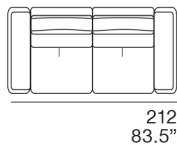

MILANO | sti
ITALIAN DESIGN SOLUTION
MURANO

Fusto: struttura in multistrato con particolari in legno di abete.

Imbottitura sedile: poliuretano espanso, fiberfill, piuma d'oca.

Imbottitura schienale: poliuretano espanso, fiberfill e piuma d'oca.

Piede: in metallo, finitura standard cromato.

Disponibile con schienale elettrico. Schienali manuali ed elettrici utilizzati nella stessa composizione possono dare profondità di seduta leggermente diverse tra loro.

Frame: multilayered wood with fir wood particles.

Seat padding: expanded polyurethane, fiberfill, goose down.

Back padding: expanded polyurethane, fiberfill and goose down.

Legs: metal, standard chrome finishing.

Available with electric backrest. Manual and electric backrests used in the same composition may have slightly different seat depths.

Structure : en contreplaqué avec détails en bois de sapin.

Rembouillage assise : polyuréthane expansé, fiberfill, plume d'oie.

Rembouillage dossier : polyuréthane expansé, fiberfill et plume d'oie.

Pied : en métal, finition standard chromé.

Disponibile avec dossier électrique. Les dossiers manuels et électriques utilisés dans la même composition peuvent donner des profondeurs d'assise légèrement différentes.

S **STESSO MODULO DI SEDUTA**
same seat width / même module d'assise

L **STESSO MODULO DI SEDUTA**
same seat width / même module d'assise

ELEMENTI UNIVERSALI
freely combinable elements / éléments librement combinables

PANNELLO BRACCIO TRAPUNTATO
TUFTED ARM PANEL
PANNEAU ACCOUDOIR MATELASSE

OPZIONE A: RIFINITURA BRACCIO STANDARD LISCIO CON FILETTO
OPTION A: STANDARD SMOOTH OUTER ARMREST COVER WITH THREAD
OPTION A: FINITION ACCOUDOIR LISSE STANDARD AVEC PASSEPOIE