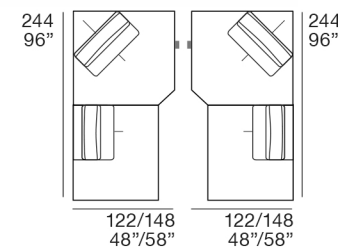

S **STESSO MODULO DI SEDUTA**
same seat width / même module d'assise