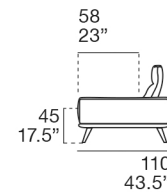

MILANO | sti
ITALIAN DESIGN SOLUTION
MURANO

Fusto: struttura in multistrato con particolari in legno di abete.

Imbottitura sedile: poliuretano espanso, fiberfill, piuma d'oca.

Imbottitura schienale: poliuretano espanso, fiberfill e piuma d'oca.

Piede: in metallo, finitura standard cromato.

Disponibile con schienale elettrico. Schienali manuali ed elettrici utilizzati nella stessa composizione possono dare profondità di seduta leggermente diverse tra loro.

Frame: multilayered wood with fir wood particles.

Seat padding: expanded polyurethane, fiberfill, goose down.

Back padding: expanded polyurethane, fiberfill and goose down.

Legs: metal, standard chrome finishing.

Available with electric backrest. Manual and electric backrests used in the same composition may have slightly different seat depths.

Structure : en contreplaqué avec détails en bois de sapin.

Rembouillage assise : polyuréthane expansé, fiberfill, plume d'oie.

Rembouillage dossier : polyuréthane expansé, fiberfill et plume d'oie.

Pied : en métal, finition standard chromé.

Disponibile avec dossier électrique. Les dossiers manuels et électriques utilisés dans la même composition peuvent donner des profondeurs d'assise légèrement différentes.

S **STESSO MODULO DI SEDUTA**
same seat width / même module d'assise

L **STESSO MODULO DI SEDUTA**
same seat width / même module d'assise

ELEMENTI UNIVERSALI
freely combinable elements / éléments librement combinables

PANNELLO BRACCIO TRAPUNTATO
TUFTED ARM PANEL
PANNEAU ACCOUDOIR MATELASSE

OPZIONE A: RIFINITURA BRACCIO STANDARD LISCIO CON FILETTO
OPTION A: STANDARD SMOOTH OUTER ARMREST COVER WITH THREAD
OPTION A: FINITION ACCOUDOIR LISSE STANDARD AVEC PASSEPOIE