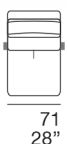

S **STESSO MODULO DI SEDUTA**
same seat width / même module d'assise