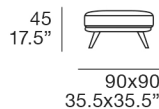

ELEMENTI UNIVERSALI
freely combinable elements / éléments librement combinables

PANNELLO BRACCIO TRAPUNTATO
TUFTED ARM PANEL
PANNEAU ACCOUDOIR MATELASSE