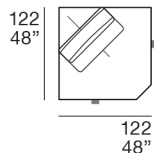

ELEMENTI UNIVERSALI
freely combinable elements / éléments librement combinables

PANNELLO BRACCIO TRAPUNTATO
TUFTED ARM PANEL
PANNEAU ACCOUDOIR MATELASSE