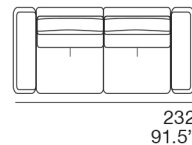

MILANO | sti
ITALIAN DESIGN SOLUTION
MURANO

Fusto: struttura in multistrato con particolari in legno di abete.

Imbottitura sedile: poliuretano espanso, fiberfill, piuma d'oca.

Imbottitura schienale: poliuretano espanso, fiberfill e piuma d'oca.

Piede: in metallo, finitura standard cromato.

Disponibile con schienale elettrico. Schienali manuali ed elettrici utilizzati nella stessa composizione possono dare profondità di seduta leggermente diverse tra loro.

Frame: multilayered wood with fir wood particles.

Seat padding: expanded polyurethane, fiberfill, goose down.

Back padding: expanded polyurethane, fiberfill and goose down.

Legs: metal, standard chrome finishing.

Available with electric backrest. Manual and electric backrests used in the same composition may have slightly different seat depths.

Structure : en contreplaqué avec détails en bois de sapin.

Rembouillage assise : polyuréthane expansé, fiberfill, plume d'oie.

Rembouillage dossier : polyuréthane expansé, fiberfill et plume d'oie.

Pied : en métal, finition standard chromé.

Disponibile avec dossier électrique. Les dossiers manuels et électriques utilisés dans la même composition peuvent donner des profondeurs d'assise légèrement différentes.

S **STESSO MODULO DI SEDUTA**
same seat width / même module d'assise

L **STESSO MODULO DI SEDUTA**
same seat width / même module d'assise

ELEMENTI UNIVERSALI
freely combinable elements / éléments librement combinables

PANNELLO BRACCIO TRAPUNTATO
TUFTED ARM PANEL
PANNEAU ACCOUDOIR MATELASSE

OPZIONE A: RIFINITURA BRACCIO STANDARD LISCIO CON FILETTO
OPTION A: STANDARD SMOOTH OUTER ARMREST COVER WITH THREAD
OPTION A: FINITION ACCOUDOIR LISSE STANDARD AVEC PASSEPOIE