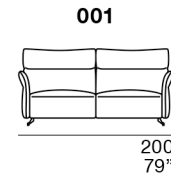

DOLLY

T.C.R.

Top Class Relax

Fusto: legno di abete con particolari in multistrato e placca in policarbonato.

Imbottitura seduta: poliuretano espanso con fiberfill e piuma d'oca.

Imbottitura schienali: poliuretano espanso, fiberfill e piuma d'oca.

Piede: in metallo, finitura standard verniciato col. cromo.

Disponibile anche con appoggiatesta regolabile.

Frame: fir wood with multilayered particles and polycarbonate layer.

Seat padding: expanded polyurethane foam with fiberfill and goose down.

Back padding: expanded polyurethane foam with fiberfill and goose down.

Legs: metal, standard chrome painted finishing.

Available also with manual head-rest.

Structure : bois de sapin avec détails en contreplaqué et plaque en polycarbonate.

Rembouillage assises : polyuréthane expansé, fiberfill et plume d'oie.

Rembouillage dossiers : polyuréthane expansé, fiberfill et plume d'oie.

Pied : en métal, finition standard verni couleur chrome.

Disponibile aussi avec tête réglable.

S **STESSO MODULO DI SEDUTA**
same seat width / même module d'assise

L **STESSO MODULO DI SEDUTA**
same seat width / même module d'assise

XL **STESSO MODULO DI SEDUTA**
same seat width / même module d'assise

ELEMENTI UNIVERSALI
freely combinable elements / éléments librement combinables