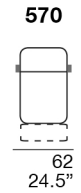

Rembouillage assises : polyuréthane expansé, fiberfill et plume d'oie.

Rembouillage dossiers : polyuréthane expansé, fiberfill et plume d'oie.

Pied : en métal, finition standard verni couleur chrome.

Disponibile aussi avec tête réglable.

S **STESSO MODULO DI SEDUTA**
same seat width / même module d'assise

L **STESSO MODULO DI SEDUTA**
same seat width / même module d'assise

XL **STESSO MODULO DI SEDUTA**
same seat width / même module d'assise