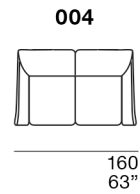

Back padding: expanded polyurethane foam with fiberfill and goose down.

Legs: metal, standard chrome painted finishing.

Available also with manual head-rest.

Structure : bois de sapin avec détails en contreplaqué et plaque en polycarbonate.

S **STESSO MODULO DI SEDUTA**
same seat width / même module d'assise

L **STESSO MODULO DI SEDUTA**
same seat width / même module d'assise

XL **STESSO MODULO DI SEDUTA**
same seat width / même module d'assise