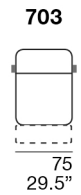

Rembouillage assises : polyuréthane expansé, fiberfill et plume d'oie.

Rembouillage dossiers : polyuréthane expansé, fiberfill et plume d'oie.

Pied : en métal, finition standard verni couleur chrome.

Disponibile aussi avec tête réglable.

S **STESSO MODULO DI SEDUTA**
same seat width / même module d'assise

L **STESSO MODULO DI SEDUTA**
same seat width / même module d'assise

XL **STESSO MODULO DI SEDUTA**
same seat width / même module d'assise