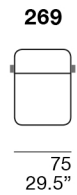

Rembouillage assises : polyuréthane expansé, fiberfill et plume d'oie.

Rembouillage dossiers : polyuréthane expansé, fiberfill et plume d'oie.

Pied : en métal, finition standard verni couleur chrome.

Disponibile aussi avec tête réglable.

S **STESSO MODULO DI SEDUTA**
same seat width / même module d'assise

L **STESSO MODULO DI SEDUTA**
same seat width / même module d'assise

XL **STESSO MODULO DI SEDUTA**
same seat width / même module d'assise