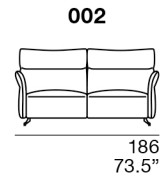

Back padding: expanded polyurethane foam with fiberfill and goose down.

Legs: metal, standard chrome painted finishing.

Available also with manual head-rest.

Structure : bois de sapin avec détails en contreplaqué et plaque en polycarbonate.

S **STESSO MODULO DI SEDUTA**
same seat width / même module d'assise

L **STESSO MODULO DI SEDUTA**
same seat width / même module d'assise

XL **STESSO MODULO DI SEDUTA**
same seat width / même module d'assise