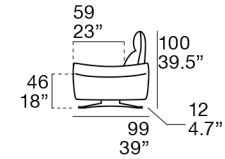

Back padding: expanded polyurethane foam with fiberfill and goose down.

Legs: metal, standard chrome painted finishing.

Available also with manual head-rest.

Structure : bois de sapin avec détails en contreplaqué et plaque en polycarbonate.

S **STESSO MODULO DI SEDUTA**
same seat width / même module d'assise

L **STESSO MODULO DI SEDUTA**
same seat width / même module d'assise

XL **STESSO MODULO DI SEDUTA**
same seat width / même module d'assise