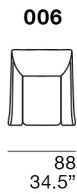

Back padding: expanded polyurethane foam with fiberfill and goose down.

Legs: metal, standard chrome painted finishing.

Available also with manual head-rest.

Structure : bois de sapin avec détails en contreplaqué et plaque en polycarbonate.

S **STESSO MODULO DI SEDUTA**
same seat width / même module d'assise

L **STESSO MODULO DI SEDUTA**
same seat width / même module d'assise

XL **STESSO MODULO DI SEDUTA**
same seat width / même module d'assise