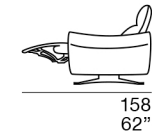

Back padding: expanded polyurethane foam with fiberfill and goose down.

Legs: metal, standard chrome painted finishing.

Available also with manual head-rest.

Structure : bois de sapin avec détails en contreplaqué et plaque en polycarbonate.

S **STESSO MODULO DI SEDUTA**
same seat width / même module d'assise

L **STESSO MODULO DI SEDUTA**
same seat width / même module d'assise

XL **STESSO MODULO DI SEDUTA**
same seat width / même module d'assise