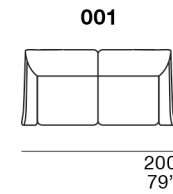

DOLLY

T.C.R.

Top Class Relax

Fusto: legno di abete con particolari in multistrato e placca in policarbonato.

Imbottitura seduta: poliuretano espanso con fiberfill e piuma d'oca.

Imbottitura schienali: poliuretano espanso, fiberfill e piuma d'oca.

Piede: in metallo, finitura standard verniciato col. cromo.

Disponibile anche con appoggiatesta regolabile.

Frame: fir wood with multilayered particles and polycarbonate layer.

Seat padding: expanded polyurethane foam with fiberfill and goose down.

Back padding: expanded polyurethane foam with fiberfill and goose down.

Legs: metal, standard chrome painted finishing.

Available also with manual head-rest.

Structure : bois de sapin avec détails en contreplaqué et plaque en polycarbonate.

Rembouillage assises : polyuréthane expansé, fiberfill et plume d'oie.

Rembouillage dossiers : polyuréthane expansé, fiberfill et plume d'oie.

Pied : en métal, finition standard verni couleur chrome.

Disponibile aussi avec tête réglable.

S **STESSO MODULO DI SEDUTA**
same seat width / même module d'assise

L **STESSO MODULO DI SEDUTA**
same seat width / même module d'assise

XL **STESSO MODULO DI SEDUTA**
same seat width / même module d'assise

ELEMENTI UNIVERSALI
freely combinable elements / éléments librement combinables