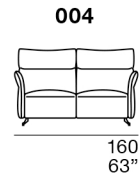

DOLLY

T.C.R.

Top Class Relax

Fusto: legno di abete con particolari in multistrato e placca in policarbonato.

Imbottitura seduta: poliuretano espanso con fiberfill e piuma d'oca.

Imbottitura schienali: poliuretano espanso, fiberfill e piuma d'oca.

Piede: in metallo, finitura standard verniciato col. cromo.

Disponibile anche con appoggiatesta regolabile.

Frame: fir wood with multilayered particles and polycarbonate layer.

Seat padding: expanded polyurethane foam with fiberfill and goose down.

Back padding: expanded polyurethane foam with fiberfill and goose down.

Legs: metal, standard chrome painted finishing.

Available also with manual head-rest.

Structure : bois de sapin avec détails en contreplaqué et plaque en polycarbonate.

Rembouillage assises : polyuréthane expansé, fiberfill et plume d'oie.

Rembouillage dossiers : polyuréthane expansé, fiberfill et plume d'oie.

Pied : en métal, finition standard verni couleur chrome.

Disponibile aussi avec tête réglable.

S **STESSO MODULO DI SEDUTA**
same seat width / même module d'assise

L **STESSO MODULO DI SEDUTA**
same seat width / même module d'assise

XL **STESSO MODULO DI SEDUTA**
same seat width / même module d'assise

ELEMENTI UNIVERSALI
freely combinable elements / éléments librement combinables