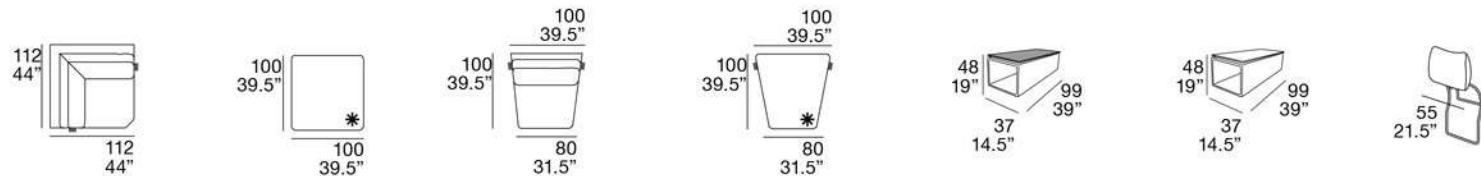

BIG BOY

GOODSIDE® SYSTEM

OPEN-FRAME SYSTEM

Fusto: struttura in multistrato con particolari in legno di abete.

Imbottitura sedute: poliuretano espanso, fiberfill, piuma d'oca e sistema GOODSIDE®.

Imbottitura schienali: fiberfill e piuma d'oca.

Piede: in legno, colorazione standard wengè.

Frame: multilayered wood with fir wood particles.

Seat padding: expanded polyurethane, fiberfill, goose down and GOODSIDE® system.

Back padding: fiberfill and goose down.

Legs: wood, standard wenge color.

Structure : en contreplaqué avec détails en bois de sapin.

Rembouillage assises : polyuréthane expansé, fiberfill, plume d'oie et GOODSIDE®.

Rembouillage dossiers : fiberfill et plume d'oie.

Pied : en bois coloration standard wengé.

ELEMENTI UNIVERSALI

freely combinable elements / éléments librement combinables