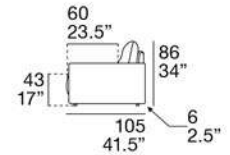

Pied : en bois coloration standard wengé.

156
61.5"

190
75"

210
82.5"

256
101"

286
112.5"

156
61.5"

190
75"

210
82.5"

256
101"

286
112.5"

S STESSO MODULO DI SEDUTA

same seat width / même module d'assise

77
30.5"

105 105
41.5" 41.5"

154
60.5"

182 182
71.5" 71.5"

127 127
50" 50"

165 165
65" 65"

105 105
41.5" 41.5"

155 155
61" 61"

L STESSO MODULO DI SEDUTA

same seat width / même module d'assise

100
39.5"