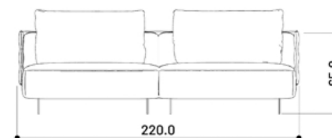

Structure : en contreplaqué avec détails en bois de sapin.

Rembourrage assise : polyuréthane expansé, fiberfill

Rembourrage dossier : polyuréthane expansé, fiberfill et plume d'oie.

Pied : en métal, finition standard verni canon de fusil.

Armchair - Front view - **AR**

Armchair - Side view - **AR**

Two seater - Front view - **2S**

Two seater - Side view - **2S**

Terminal Element - Front View - **TL/TR**

Terminal Element - Side View - **TL/TR**